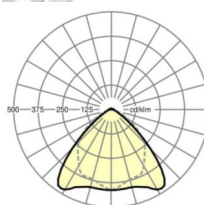

параметры

номер заказа	19510004420
код EAN	4020863435470
номер таможенного тарифа	94051190
Знак прохождения контроля	IP 20, класс защиты I, ENEC10 VDE, F, HACCP DIN10500/Food/IFS-пригодность для применения/BRC, Indoor, CE
Степень ударопрочности IK	IK03 (-20°C bis 30°C)
Температура окружения	ta -20°C в 30°C
Гарантийный срок	5 лет
Государственные программы поддержки	BEG - государственные субсидии для энергосберегающих зданий (действительна только для Германии)

электротехника

Балласт	Электронный драйвер (1 штука)
Мощность системы	86W
сетевое напряжение	230V/50Hz
автоматический предохранитель (пусковой ток)	12 штук/B10, 19 штук/B16, 20 штук/C10, 32 штук/C16
класс энергосбережения/Источник света	C

Оптика

Оснастка	LED, цветопередача/оттенок света CRI ≥ 80 / 6500K
Допуск для координаты цветности (MacAdam)	3SDCM
Номинальный световой поток	13712lm
Срок службы LED	70000h L80/B10 (Tq 30°C)
светоотдача светильников	160lm/W
Угол излучения	95° (C0) / 95° (C90)
UGR поп./вдоль	24.5 / 25.9

DEEP-LINK

<https://www.regiolux.de/ru/article/19510004420>

Ссылка	LED 15000lm 865
ηLB	100 %
Φ ↓/↑	98 % / 2 %
UGR поп./вдоль	24.5 / 25.9